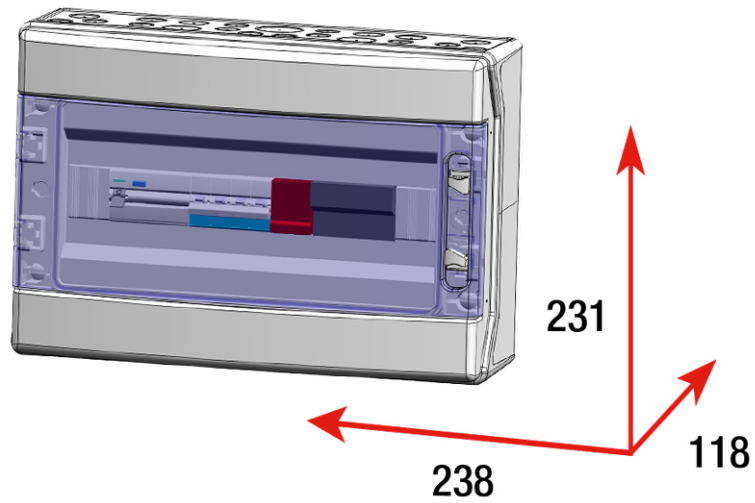

## ACT10SDA

CAJA MODULAR AC TRIFASICA AUTOMATICO 10A DIFERENCIAL TIPO A 30MA

Código	029ACT10SDA
EAN	8430892303460
PVP 2021	730.55 €

### Dimensiones

Alto producto	286 mm
Ancho producto	418 mm
Largo producto	148 mm

### Datos técnicos

Interruptor automático	10/16/25/32/40 A
Protección contra sobretensiones Clase II	PSTC440T
Corriente de descarga nominal (In)	20 kA
Corriente de descarga máx. (Imax)	40 kA
Nivel de protección a In (Up)	1.5 kV
Normas	IEC 61439-2

## Dimensiones